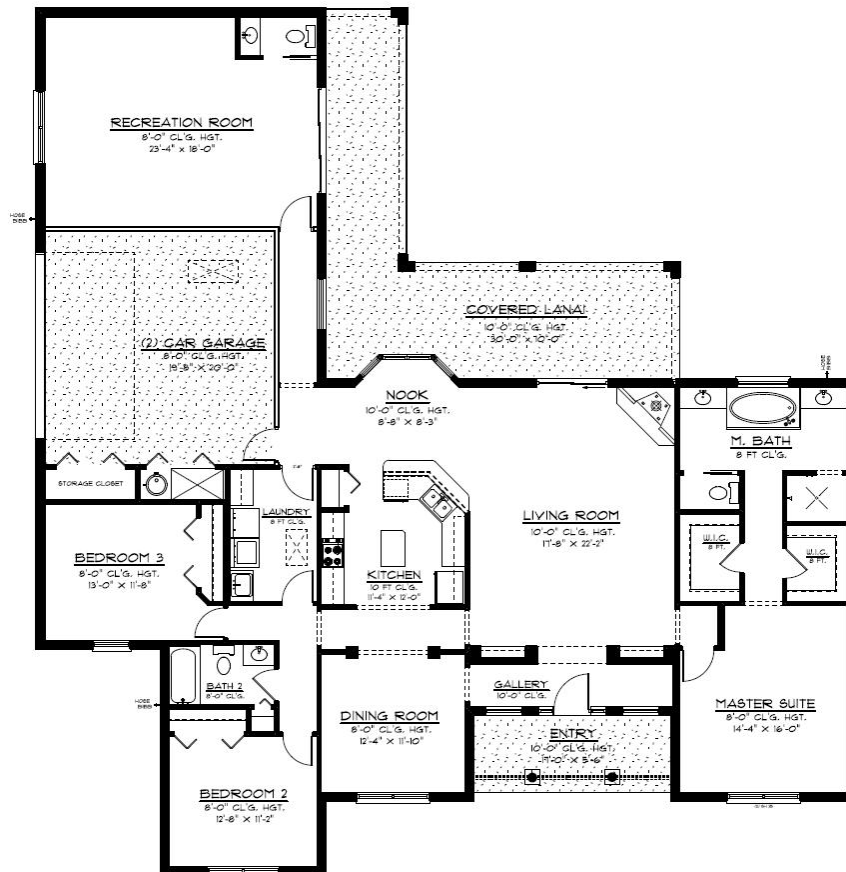

A.L. Milton Construction

(352) 368-7733 • www.almilton.com • CGC-017001

Elevations Vary

The Azalea

2645 S.F. Living
3638 S.F. Total